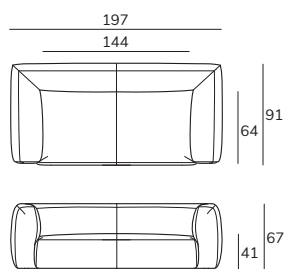

Pantera koudschuim (52 kilo per m3)

Service

Kies je kleur, stof, materiaal en formaat, en je Nel-meubel kan in de webshop direct worden besteld. Liever eerst even testen? Dat kan in onze showroom. Na aanschaf wordt je meubel binnen 8 weken gratis thuisbezorgd.