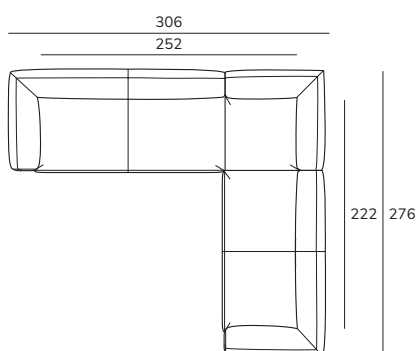

mauerick c20

combinatie

2,5 zits arm links
hoekelement
3 zits arm rechts

stof	prijs incl. BTW
Oxford	€ 8.800
Re-wool, Jaali	€ 9.400
Fiord, Steelcut Trio	€ 10.100
Vidar, Baru, Mosaic, Hallingdal	€ 10.500
Coda, Sisu	€ 11.300
Gentle	€ 11.800