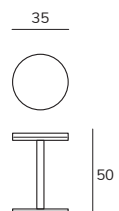

Vensterglasblauw, onderstel turquoise (Ral 6019)

Bierflesgroen, onderstel oudroze (Ral 3012)

Champagneflesbruin, onderstel olijfzwart (Ral 6015)

sparkle bijzettafel

40cm

LxBxH cm 35x35x40

stof	prijs incl. BTW	
staal	€	350
staal / glaskeramiek	€	750