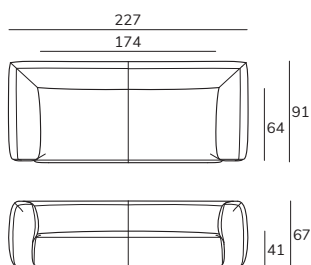

maverick 2,5 zits

197 cm

BxDxH cm 197x91x67

stof	prijs incl. BTW
Oxford	€ 3.850
Re-wool, Jaali	€ 4.150
Fiord, Steelcut Trio	€ 4.500
Vidar, Baru, Mosaic, Hallingdal	€ 4.700
Coda, Sisu	€ 5.100
Gentle	€ 5.350