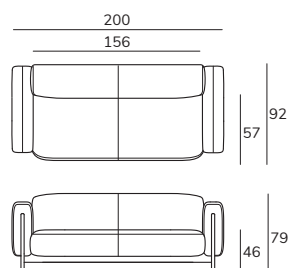

alfa 2 zits

170 cm

BxDxH cm 170x92x79

stof / leer	prijs incl. BTW
Oxford	€ 3.900
Re-wool, Jaali	€ 4.200
Fiord, Steelcut Trio	€ 4.550
Vidar, Baru, Mosaic, Hallingdal	€ 4.750
Coda, Sisu	€ 5.150
Gentle	€ 5.250
Leer Meadow	€ 5.400