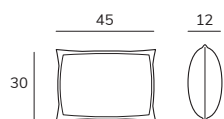

kussen

45x30 cm

BxHxD cm 45x30x12

stof / leer	prijs incl. BTW
Oxford	€ 125
Re-wool, Jaali	€ 125
Fiord, Steelcut Trio	€ 125
Vidar, Baru, Mosaic, Hallingdal	€ 150
Coda, Sisu	€ 175
Gentle	€ 175
Leer Meadow	€ 225

kussen

45x45 cm

BxHxD cm 45x45x12

stof / leer	prijs incl. BTW
Oxford	€ 150
Re-wool, Jaali	€ 150
Fiord, Steelcut Trio	€ 150
Vidar, Baru, Mosaic, Hallingdal	€ 175
Coda, Sisu	€ 200
Gentle	€ 200
Leer Meadow	€ 250

kussen

60x35 cm

BxHxD cm 60x35x20

stof / leer	prijs incl. BTW
Oxford	€ 150
Re-wool, Jaali	€ 150
Fiord, Steelcut Trio	€ 150
Vidar, Baru, Mosaic, Hallingdal	€ 175
Coda, Sisu	€ 200
Gentle	€ 200
Leer Meadow	€ 250