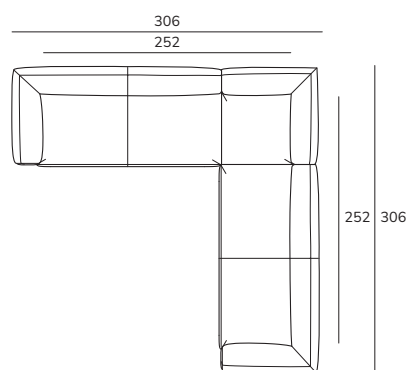

mauerick c25

combinatie

3 zits arm links
hoekelement
3 zits arm rechts

stof	prijs incl. BTW
Oxford	€ 9.000
Re-wool, Jaali	€ 9.600
Fiord, Steelcut Trio	€ 10.300
Vidar, Baru, Mosaic, Hallingdal	€ 10.700
Coda, Sisu	€ 11.500
Gentle	€ 12.000