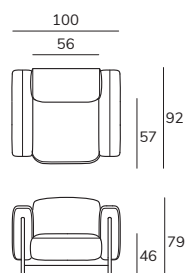

Materiaal

Massief eikenhouten zichtframe

Romp van massief beukenhout en berken multiplex

Zit- en rugkussen van het Nederlands topmerk

Pantera koudschuim (52 kilo per m3)

Service

Kies je kleur, stof, materiaal en formaat, en je Nel-meubel kan in de webshop direct worden besteld. Liever eerst even testen? Dat kan in onze showroom. Na aanschaf wordt je meubel binnen 8 weken gratis thuisbezorgd.