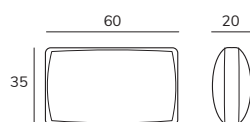

kussen

45x45 cm

BxHxD cm 45x45x12

stof / leer	prijs incl. BTW
Oxford	€ 150
Re-wool, Jaali	€ 150
Fiord, Steelcut Trio	€ 150
Vidar, Baru, Mosaic, Hallingdal	€ 175
Coda, Sisu	€ 200
Gentle	€ 200
Leer Meadow	€ 250