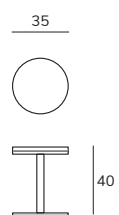

sparkle bijzettafel

40cm

LxBxH cm 35x35x40

stof	prijs incl. BTW	
staal	€	350
staal / glaskeramiek	€	750