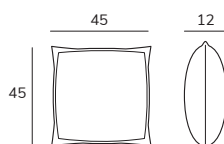

Materiaal

Binnenkussen: hoes gemaakt van biologisch geteeld katoen (GOTS gecertificeerd). Gevuld met Nederlandse schapenwol van het Hollands Wolcollectief

kussen

45x30 cm

BxHxD cm 45x30x12

stof / leer	prijs incl. BTW
Oxford	€ 125
Re-wool, Jaali	€ 125
Fiord, Steelcut Trio	€ 125
Vidar, Baru, Mosaic, Hallingdal	€ 150
Coda, Sisu	€ 175
Gentle	€ 175
Leer Meadow	€ 225