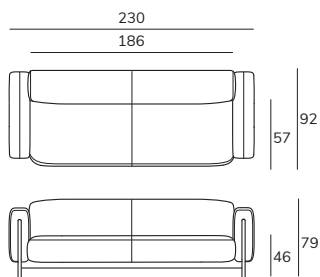

alfa 3 zits

230 cm

BxDxH cm 230x92x79

stof / leer	prijs incl. BTW
Oxford	€ 4.250
Re-wool, Jaali	€ 4.550
Fiord, Steelcut Trio	€ 4.900
Vidar, Baru, Mosaic, Hallingdal	€ 5.100
Coda, Sisu	€ 5.500
Gentle	€ 5.600
Leer Meadow	€ 5.750

alfa poef

80x95 cm

BxDxH cm 80x95x46

stof / leer	prijs incl. BTW
Oxford	€ 975
Re-wool, Jaali	€ 1000
Fiord, Steelcut Trio	€ 1125
Vidar, Baru, Mosaic, Hallingdal	€ 1275
Coda, Sisu	€ 1325
Gentle	€ 1375
Leer Meadow	€ 1425