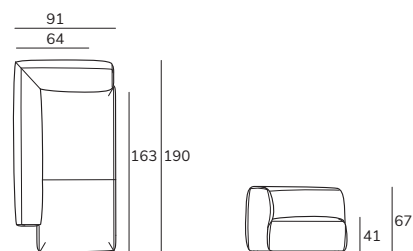

maverick 3 zits

227 cm

BxDxH cm 227x91x67

stof	prijs incl. BTW
Oxford	€ 3.950
Re-wool, Jaali	€ 4.250
Fiord, Steelcut Trio	€ 4.600
Vidar, Baru, Mosaic, Hallingdal	€ 4.800
Coda, Sisu	€ 5.200
Gentle	€ 5.450