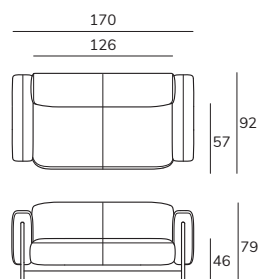

alfa fauteuil

100 cm

BxDxH cm 100x92x79

stof / leer	prijs incl. BTW
Oxford	€ 3.250
Re-wool, Jaali	€ 3.400
Fiord, Steelcut Trio	€ 3.500
Vidar, Baru, Mosaic, Hallingdal	€ 3.600
Coda, Sisu	€ 3.750
Gentle	€ 3.800
Leer Meadow	€ 4.250