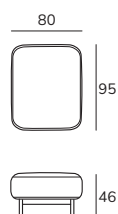

alfa 3 zits

230 cm

BxDxH cm 230x92x79

stof / leer	prijs incl. BTW
Oxford	€ 4.250
Re-wool, Jaali	€ 4.550
Fiord, Steelcut Trio	€ 4.900
Vidar, Baru, Mosaic, Hallingdal	€ 5.100
Coda, Sisu	€ 5.500
Gentle	€ 5.600
Leer Meadow	€ 5.750